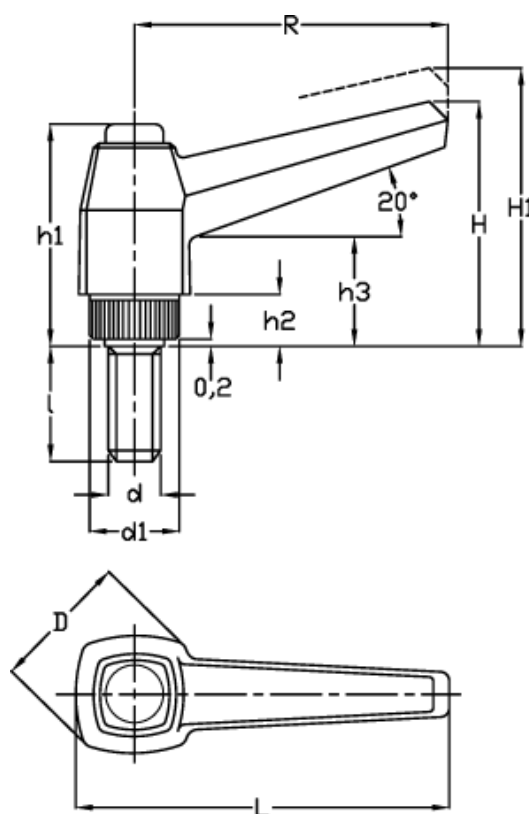

Varenummer: 2303141431  
Beskrivelse: E+G Indstilleligt spændegreb  
MRX.63 p-M6x10

## Mål

Antal tænder = 20	h3 = 17
D = 23	l = 10
d1 = 15	L = 73
d 6g = M6	R = 63
H = 43	
h1 = 37	
H1 = 46.5	
h2 = 8	